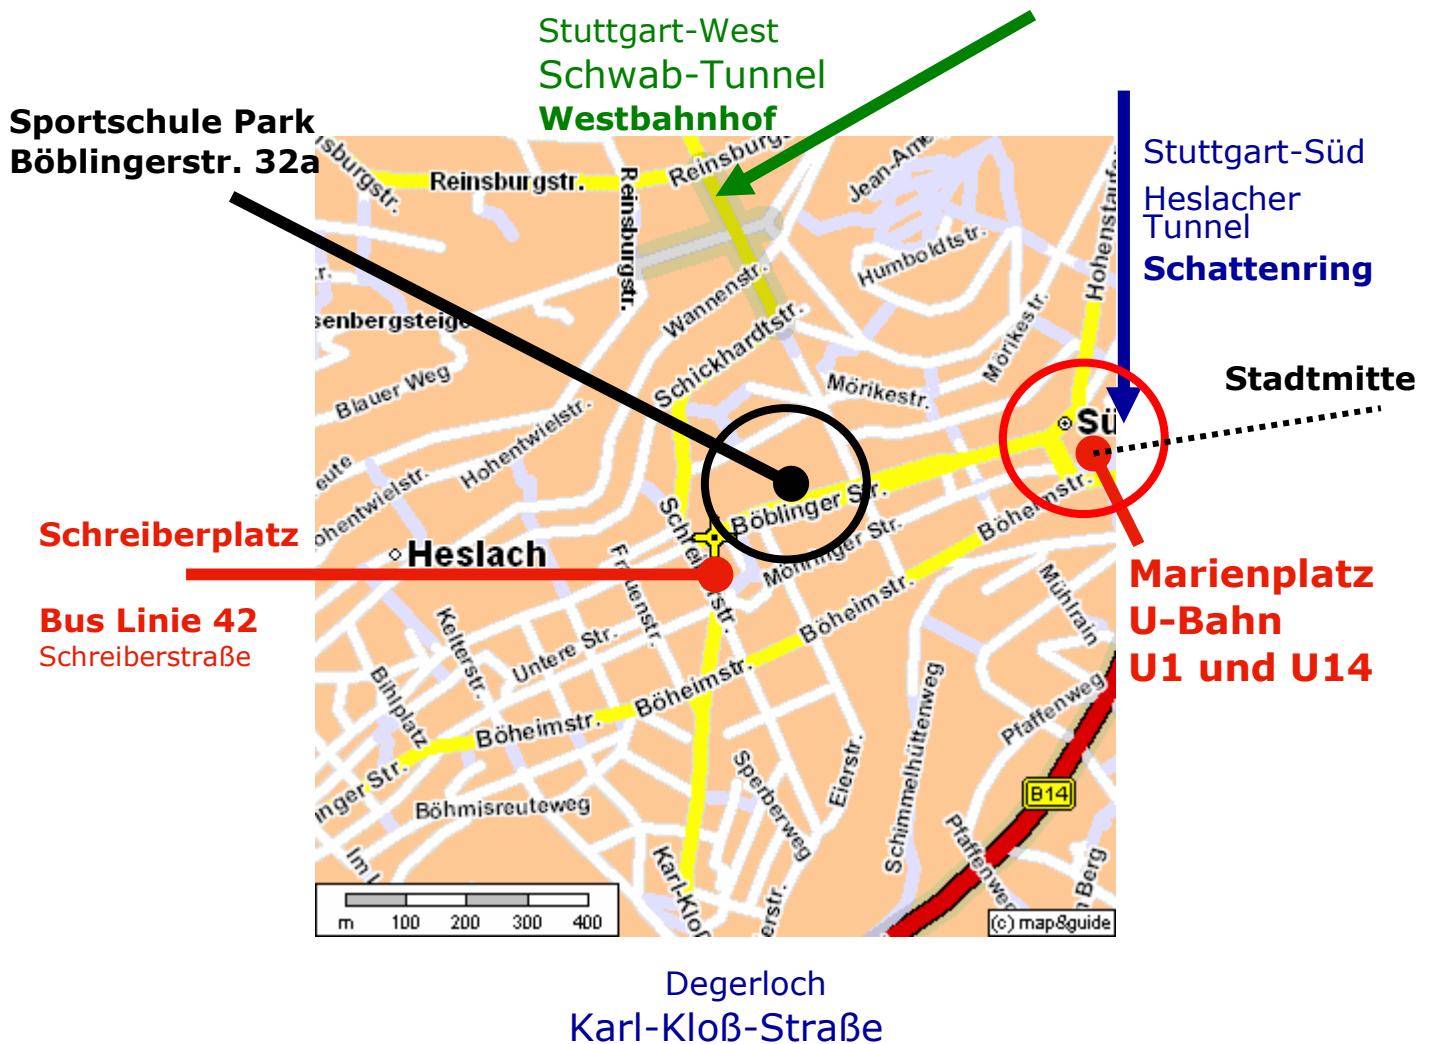

Anfahrt in die Schule

Die Schule liegt ca. 5 Gehminuten zwischen den Haltestellen Marienplatz und Schreiberstraße im Stuttgarter Süden Richtung Heslach.

Stadtauswärts liegt die Schule auf der rechten Straßenseite.

Wir wünschen Ihnen eine gute Anfahrt.

Fördern Sie Ihr Potential. Schulen Sie Ihren Körper. Und Ihren Geist.

SportschulePark

Böblingerstraße 32a

70178 Stuttgart

Körper & Geist

Training Montag bis Freitag

ab 18:00h, Di.+Do. ab 9:30h